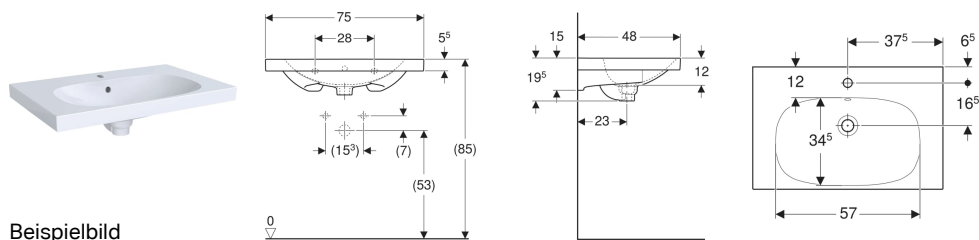

## Geberit Acanto Waschtisch mit Ablagefläche

Beispielbild

### Eigenschaften

- Unterbaufähig
- Mit Ablagefläche

### Technische Daten

Werkstoff

Sanitärkeramik

Art.-Nr.	Mix & Match	Farbe / Oberfläche	Hahnloch	Überlauf	B	Breite Unterschrank	H	T	VE1
500.622.01.2	Ja	weiß	mittig	sichtbar	75 cm	74 cm	19.5 cm	48.2 cm	1 St.
500.622.01.8	Ja	weiß / KeraTect	mittig	sichtbar	75 cm	74 cm	19.5 cm	48.2 cm	1 St.
500.623.01.2	Ja	weiß	mittig	sichtbar	90 cm	89 cm	16.5 cm	48.2 cm	1 St.
500.623.01.8	Ja	weiß / KeraTect	mittig	sichtbar	90 cm	89 cm	16.5 cm	48.2 cm	1 St.
500.624.01.2	Ja	weiß	ohne	sichtbar	90 cm	89 cm	16.5 cm	48.2 cm	1 St.
500.624.01.8	Ja	weiß / KeraTect	ohne	sichtbar	90 cm	89 cm	16.5 cm	48.2 cm	1 St.

- Mix & Match: Artikel gleicher Breite sind in den Serien Geberit ONE, Acanto, iCon frei kombinierbar